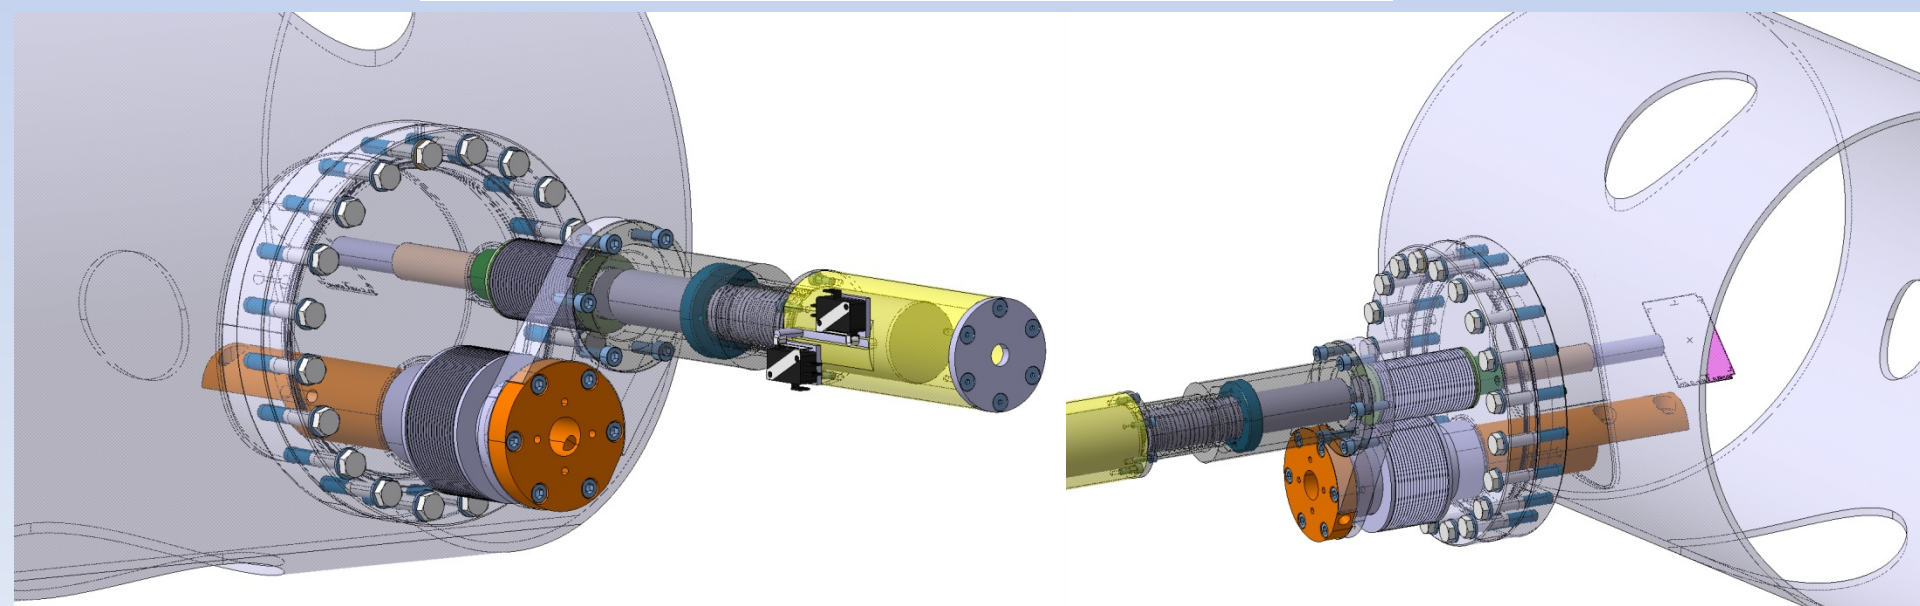

Projet BTV Dummy 15

Ebauche de nouveau design

Proposition

- Design + plans 2 D (1 mois)
- Fabrication 2 ensembles (3 mois)
- Montage réglage (1 mois)

- Estimation budget env. -20% / ancien système
 - 2 soufflets / 3
 - 1 bride spéciale en moins