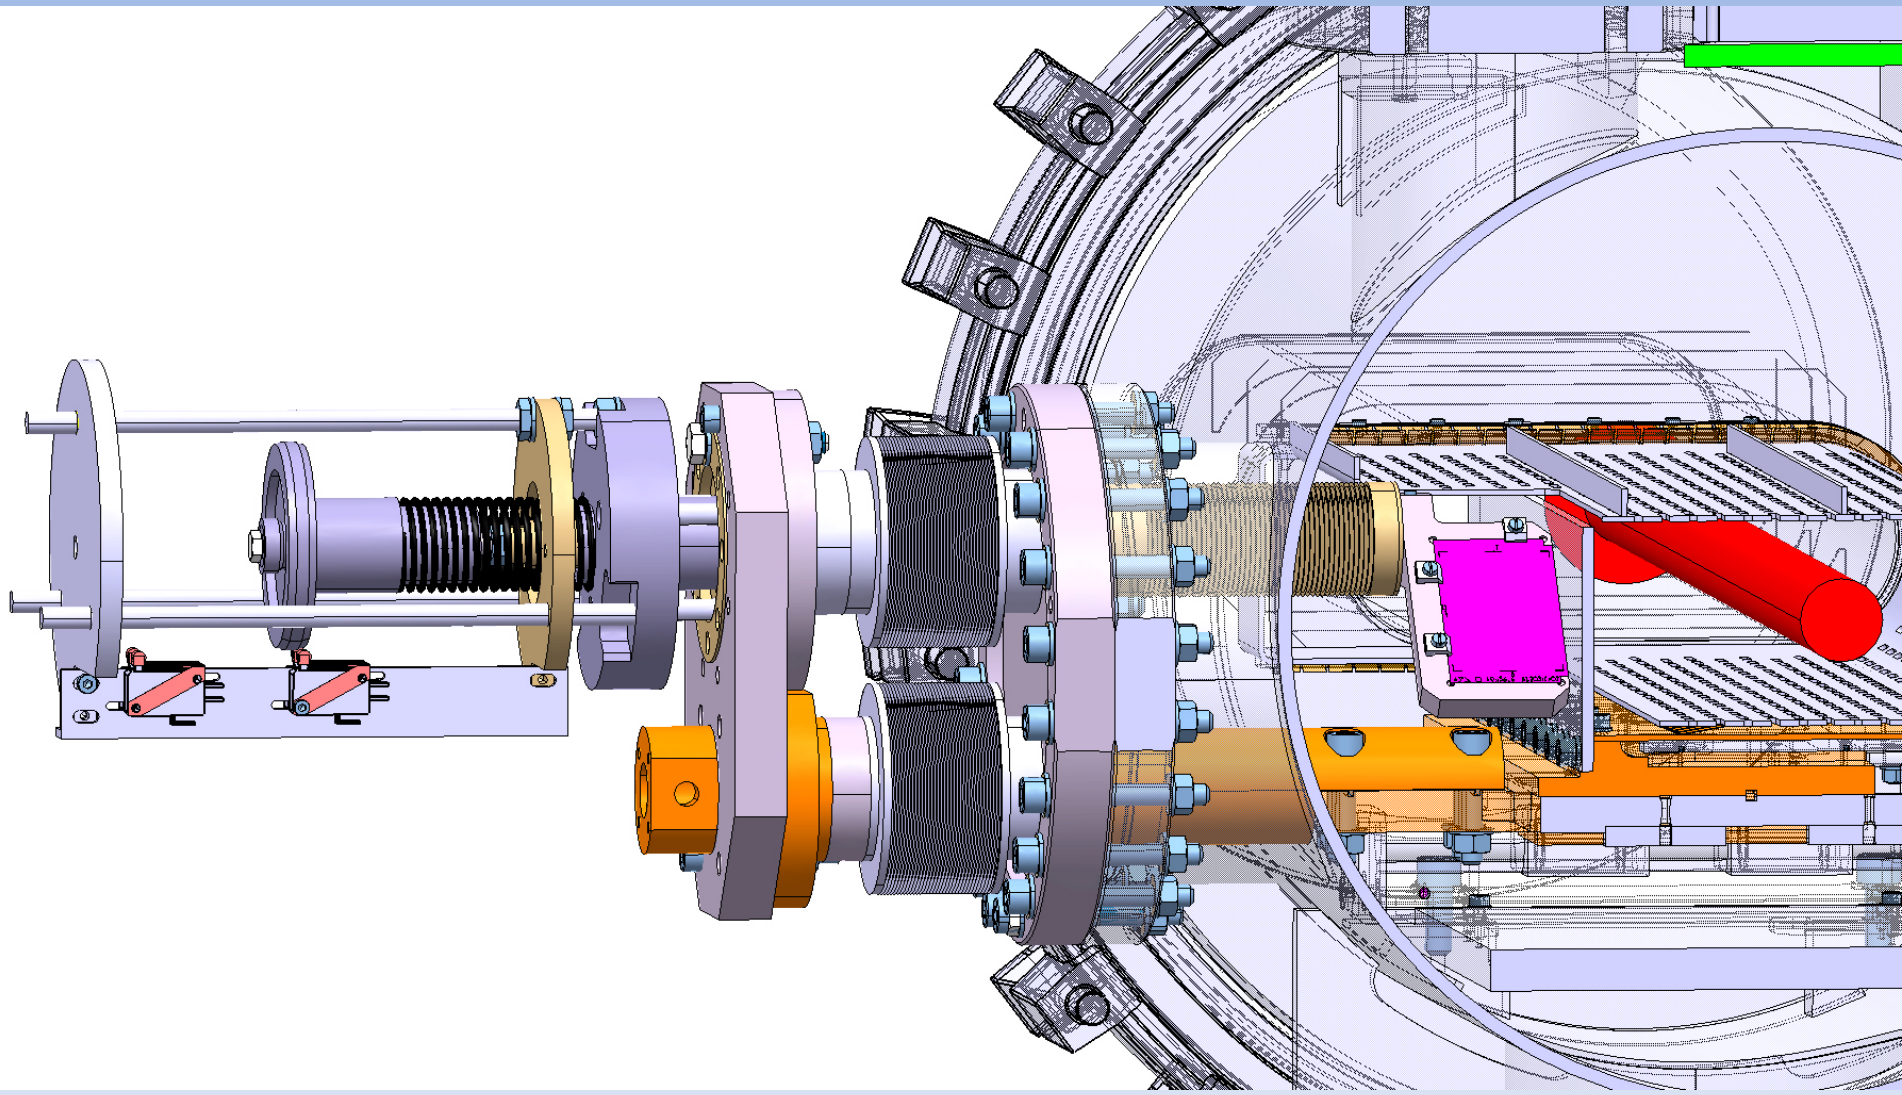

Projet BTV Dummy 15

Ebauche de nouveau design

Proposition

- Design + plans 2 D (1 mois)
- Fabrication 2 ensembles (3 mois)
- Montage réglage (1 mois)

- Estimation budget env. -20% / ancien système
 - 2 soufflets / 3
 - 1 bride spéciale en moins