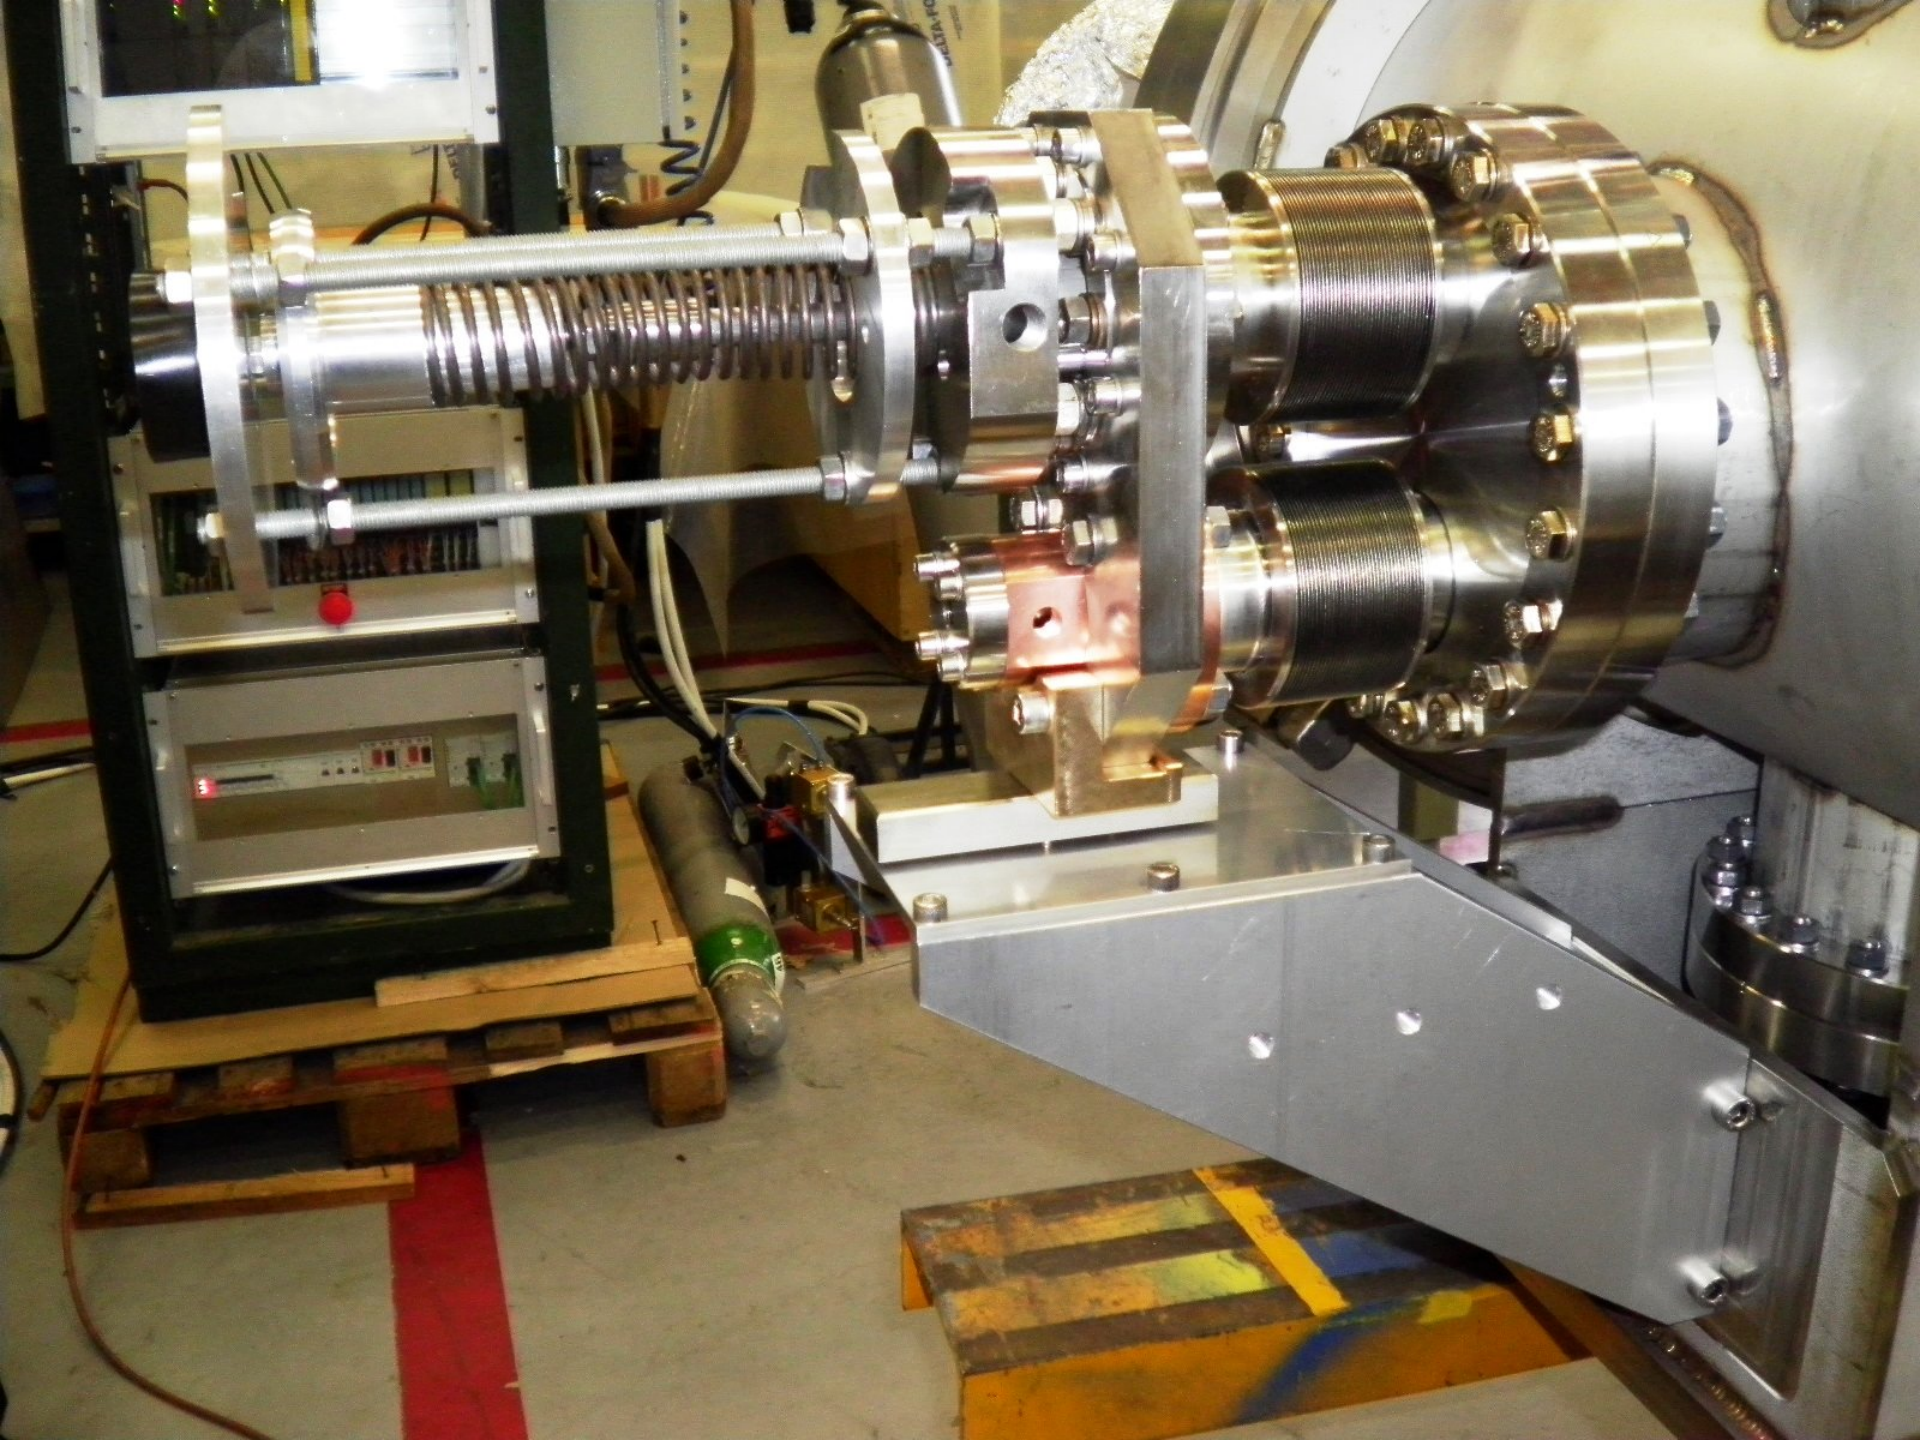

Projet BTV Dummy 15

Ebauche de nouveau design

Proposition

- Design + plans 2 D (1 mois)
- Fabrication 2 ensembles (3 mois)
- Montage réglage (1 mois)

- Estimation budget env. -20% / ancien système
 - 2 soufflets / 3
 - 1 bride spéciale en moins