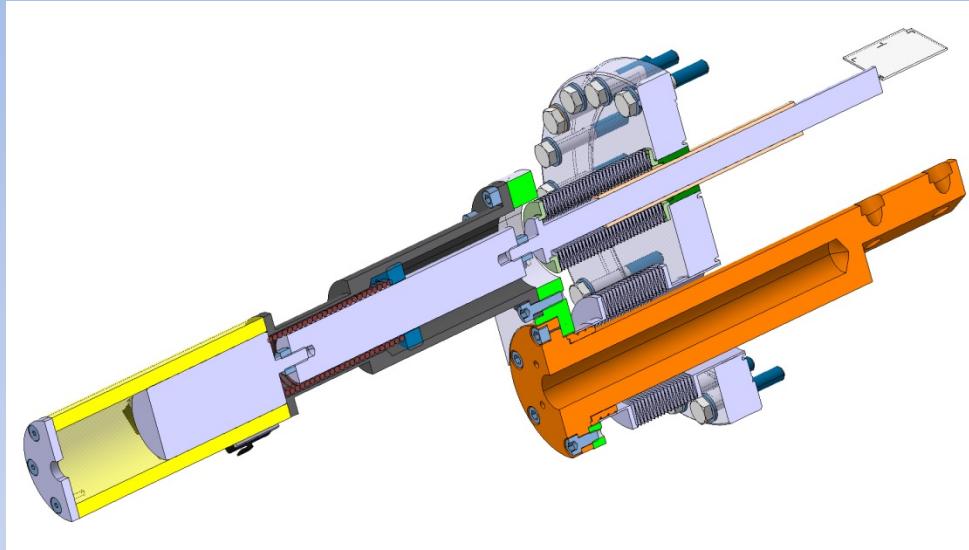

Projet BTV Dummy 15

Ebauche de nouveau design

Proposition

- Design + plans 2 D (1 mois)
- Fabrication 2 ensembles (3 mois)
- Montage réglage (1 mois)

- Estimation budget env. -20% / ancien système
 - 2 soufflets / 3
 - 1 bride spéciale en moins