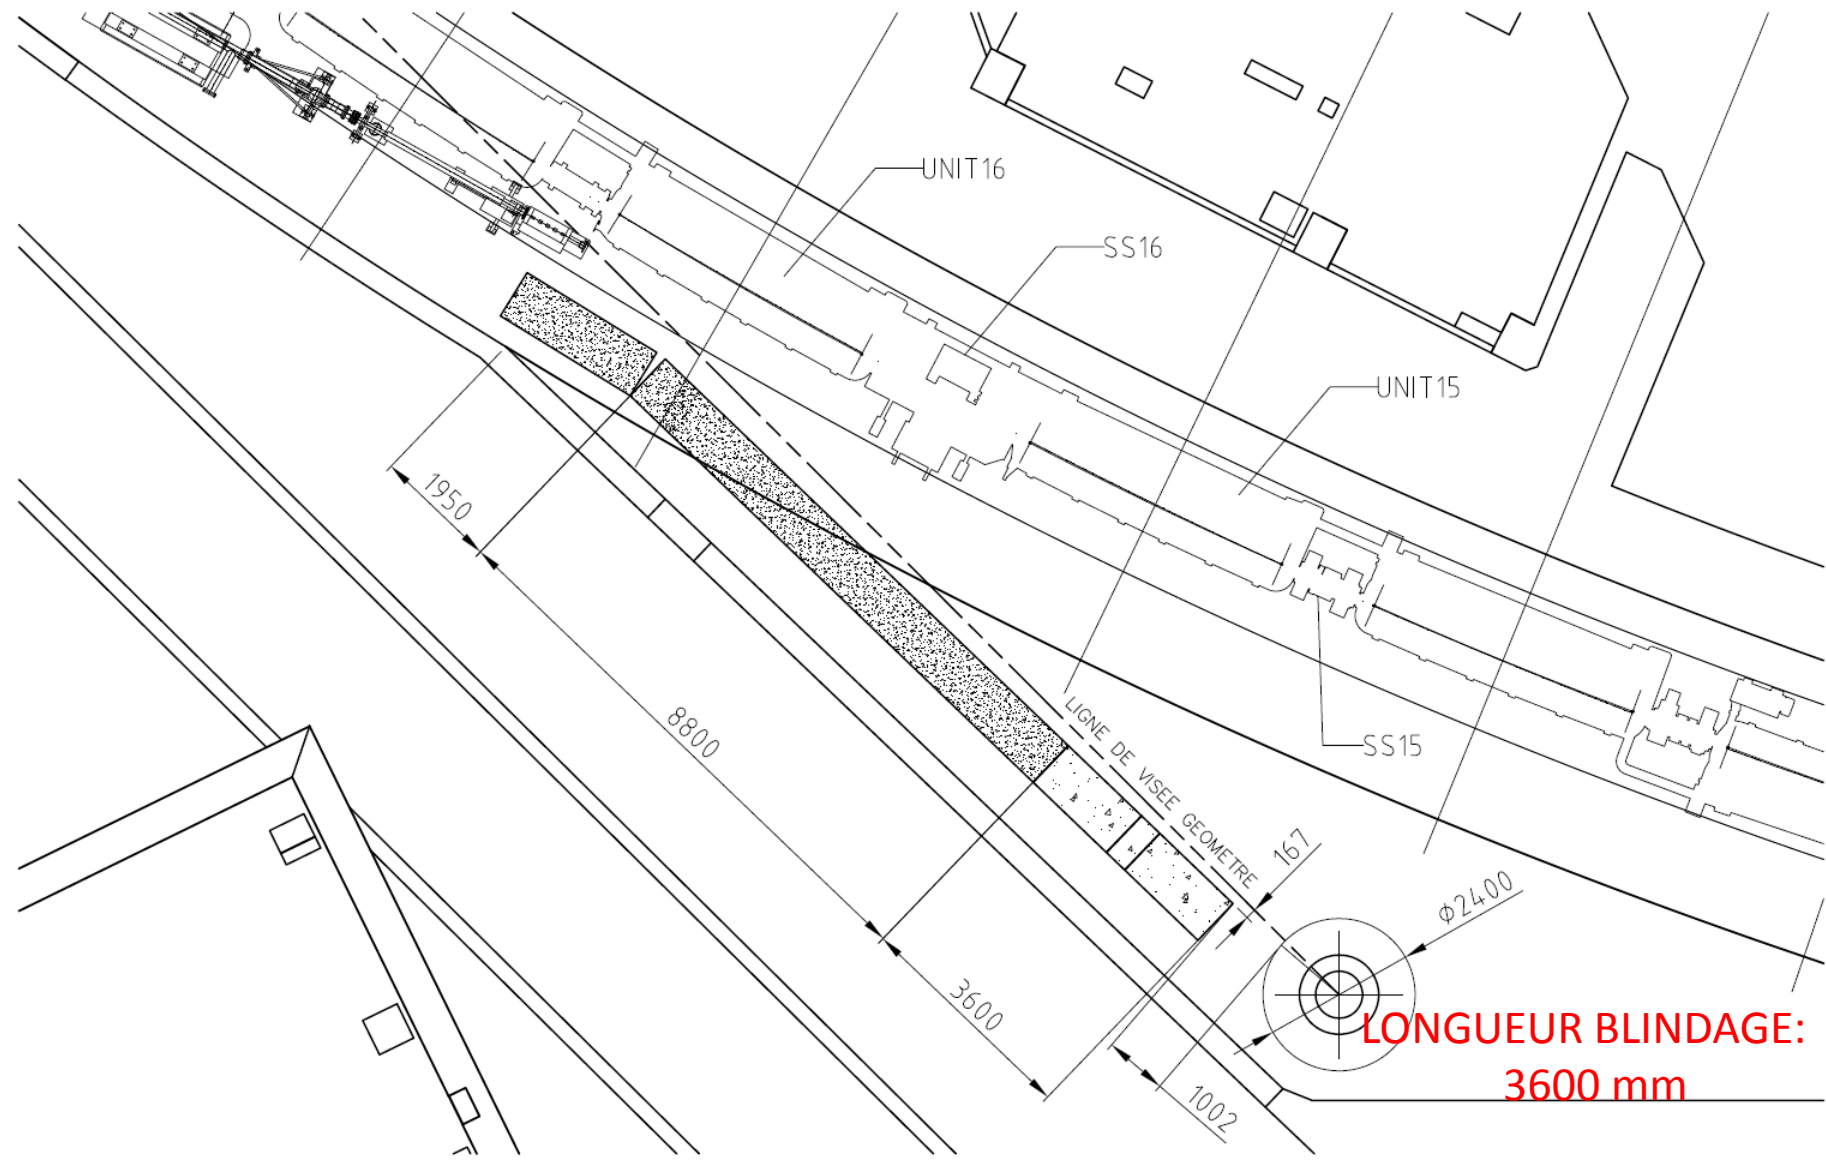

- ST0414556_01 SCAN-Secteur2PS-PSFLOOR-07-2011
- ST0362071_03 (ST0362071_03.1) SCAN PS SURVEY 07-2011 BOX 43 Simplifie
- ST0362302_03 (ST0362302_03.1) SCAN PS SURVEY 07-2011 BOX 44 Simplifie
- ST0362403_03 (ST0362403_03.1) SCAN PS SURVEY 07-2011 BOX 45 Simplifie
- ST0362410_03 (ST0362410_03.1) SCAN PS SURVEY 07-2011 BOX 46 Simplifie
- ST0362449_03 (ST0362449_03.1) SCAN PS SURVEY 07-2011 BOX 47 Simplifie
- ST0362454_03 (ST0362454_03.1) SCAN PS SURVEY 07-2011 BOX 48 Simplifie
- ST0362456_03 (ST0362456_03.1) SCAN PS SURVEY 07-2011 BOX 49 Simplifie
- ST0362458_03 (ST0362458_03.1) SCAN PS SURVEY 07-2011 BOX 50 Simplifie
- ST0362463_03 (ST0362463_03.1) SCAN PS SURVEY 07-2011 BOX 51 Simplifie
- ST0362467_03 (ST0362467_03.1) SCAN PS SURVEY 07-2011 BOX 52 Simplifie
- ST0362468_03 (ST0362468_03.1) SCAN PS SURVEY 07-2011 BOX 53 Simplifie
- ST0362469_03 (ST0362469_03.1) SCAN PS SURVEY 07-2011 BOX 54 Simplifie
- Part13 (Part13.1)
- Applications

4609.755mm

**LONGUEUR DISPONIBLE:
4600 mm**

Click on Sign to add text and place signature on a PDF File.

**LONGUEUR BLINDAGE:
3600 mm**

INTEGRATION SECTION 15
Vue Intérieur Machine